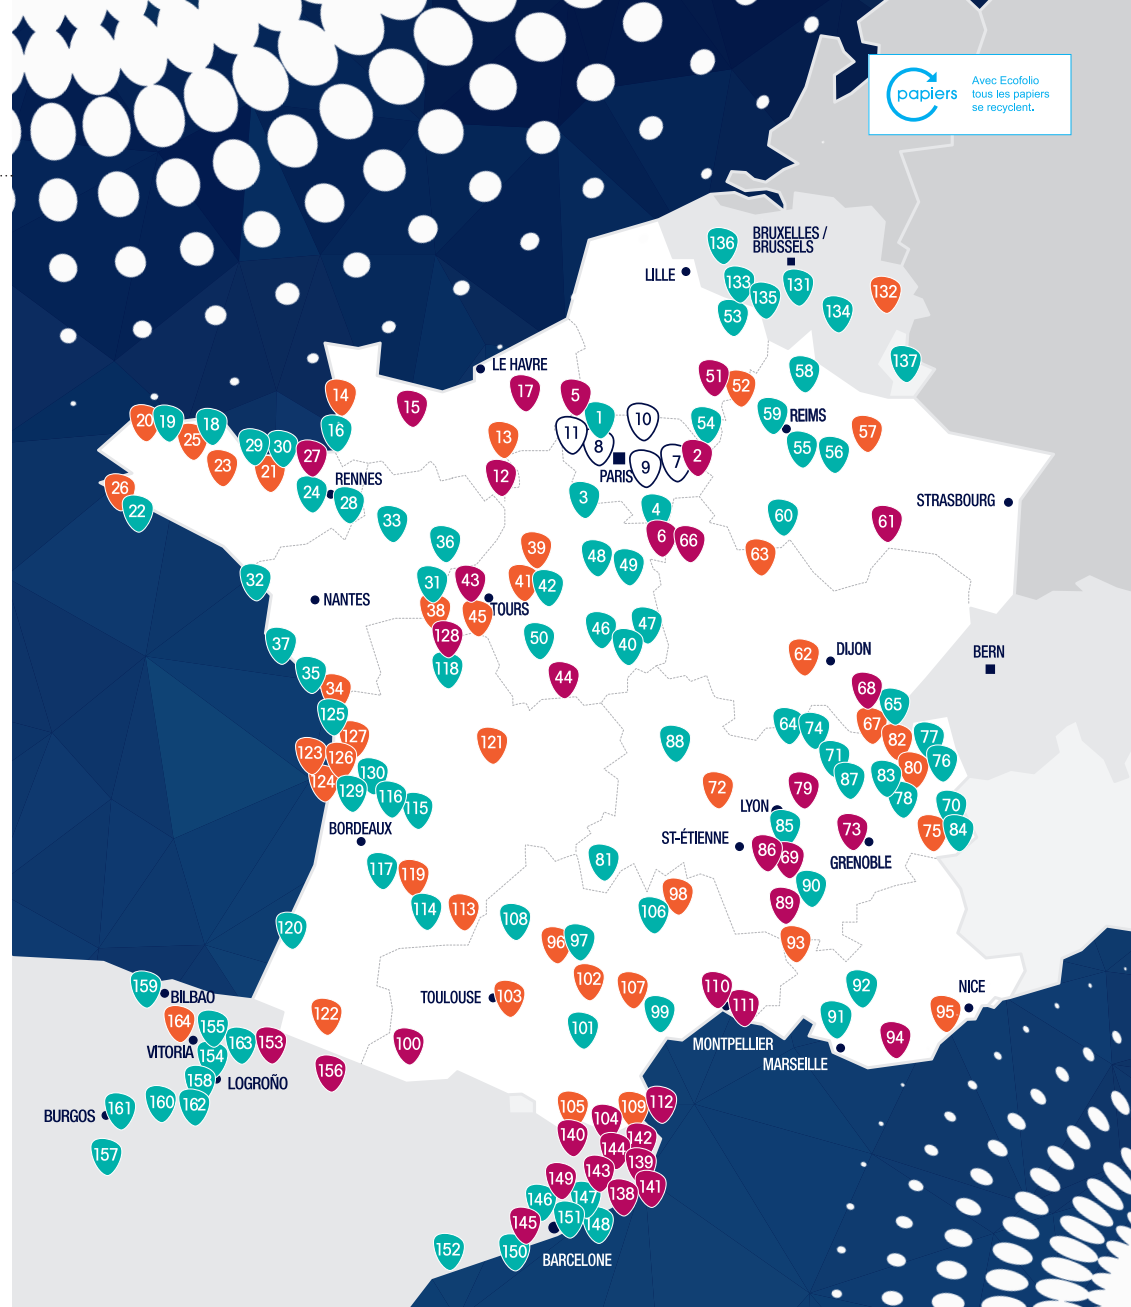

Nouvelle Aquitaine

- 113 - Golf d'Agen-Bon Encontre (47)
- 114 - Albret Golf Club (47)
- 115 - Golf d'Angoulême-L'Hirondelle (16)

BELGIUM

- 131 - Golf & Country Club de l'Empereur
- 132 - Golf du Haras
- 133 - Golf du Mont Garni
- 134 - Golf de Rougemont
- 135 - Royal Golf Club du Hainaut
- 136 - Waregem Golf Club

LUXEMBOURG

- 137 - Christnach Golf Club

SPAIN

Catalonia • Costa Brava / Girona

- 138 - Domaine d'Aro Mas Nou
- 139 - Domaine d'Empordà
- 140 - Domaine de Fontanals
- 141 - Domaine de Pals
- 142 - Domaine de Peralada
- 143 - Domaine du PGA Catalunya
- 144 - Domaine de Torrelirona

Catalonia • Barcelona

- 145 - Domaine de Barcelona
- 146 - Real Club de Golf El Prat
- 147 - Golf de La Roca
- 148 - Club de Golf Llaveneras
- 149 - Domaine de Montanya
- 150 - Club de Golf Terramar
- 151 - Club de Golf Vallromanes

Costa Dorada • Tarragona

- 152 - Golf Costa Daurada

Navarra • País Vasco • Aragon • La Rioja • Castilla y León

- 153 - Castillo de Gorraiz (Navarra)
- 154 - Izki Golf (País Vasco)
- 155 - Golf Larrabea (País Vasco)
- 156 - Domaine de Las Margas (Aragon)
- 157 - Golf Lerma (Castilla y León)
- 158 - Club de Golf Logroño (La Rioja)
- 159 - Golf Meatzlegi (País Vasco)
- 160 - Rioja Alta Golf Club (La Rioja)
- 161 - Saldaña Golf (Castilla y León)
- 162 - Club de Golf Sojuela (La Rioja)
- 163 - Zuasti Club de Campo (Navarre)
- 164 - Zuia Golf (País Vasco)

- Partner hotel nearby
- On-site accommodation
- *This list of partners is likely to change during the year.*

Domaines Golfy
Golfs avec hébergement sur site
Golf clubs with on-site accommodation

Golfy Courses
Golfs 18 trous avec hébergement à proximité
18-hole golf courses with accommodation nearby

Golfy 9
Golfs 9 trous avec hébergement à proximité
9-hole golf courses with accommodation nearby

Club Paris Golfy
Golfs réceptifs en Ile-de-France
Receptive golf clubs around Paris

Hôtels Partenaires
Hébergements à proximité des Golfs Partenaires
Accommodation close to the partner Golf Clubs